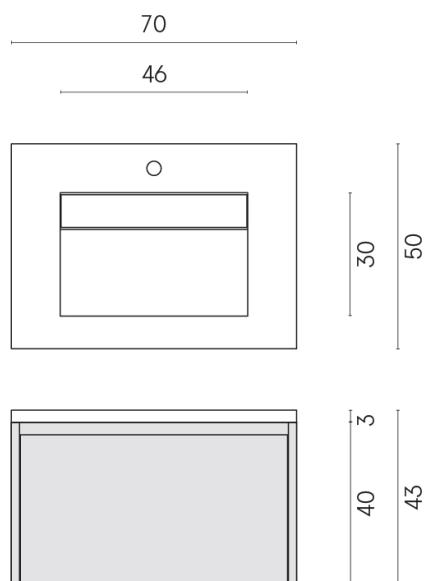

SCHEDA DI CONFIGURAZIONE

Cod. art.: 620810000020

Fly Air

Washbasin 70 White

Rivestimento del
prodotto

Charme Evo
Calacatta Matt

I colori e le altre caratteristiche estetiche delle piastrelle presenti nelle illustrazioni presenti sul sito sono puramente indicativi. Guarda sempre i campioni di persona prima dell'acquisto.