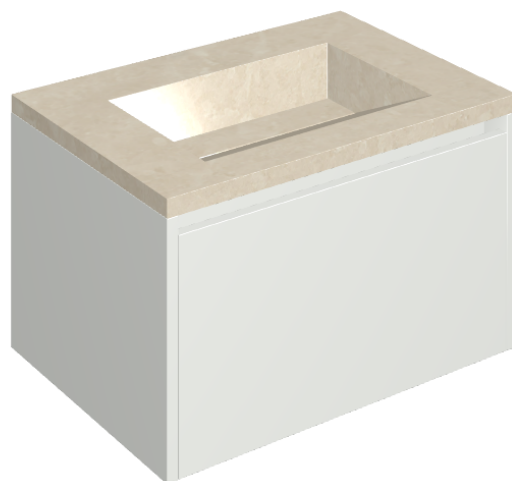

SCHEDA DI CONFIGURAZIONE

Cod. art.: 620810000020

Fly Air

Washbasin 70 White

Rivestimento del
prodotto

Genesis Moon White
Matt

I colori e le altre caratteristiche estetiche delle piastrelle presenti nelle illustrazioni presenti sul sito sono puramente indicativi. Guarda sempre i campioni di persona prima dell'acquisto.