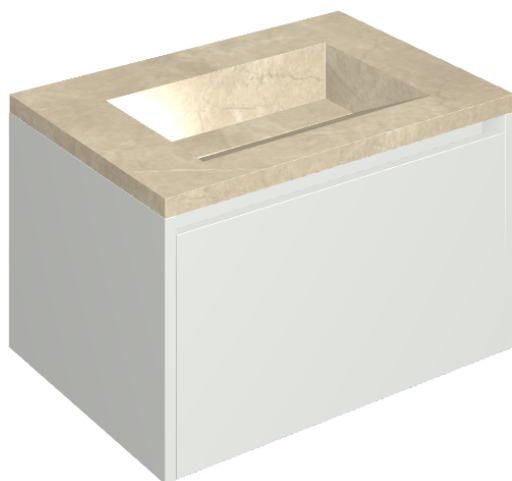

## Washbasin 70 White

Rivestimento del  
prodotto

Charme Extra Arcadia  
Matt

I colori e le altre caratteristiche estetiche delle piastrelle presenti nelle illustrazioni presenti sul sito sono puramente indicativi. Guarda sempre i campioni di persona prima dell'acquisto.