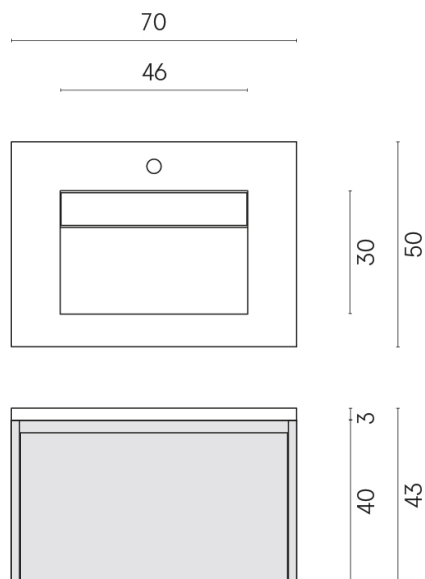

SCHEDA DI CONFIGURAZIONE

Cod. art.: 620810000020

Fly Air

Washbasin 70 White

Rivestimento del
prodotto
Surface Corten Matt

I colori e le altre caratteristiche estetiche delle piastrelle presenti nelle illustrazioni presenti sul sito sono puramente indicativi. Guarda sempre i campioni di persona prima dell'acquisto.