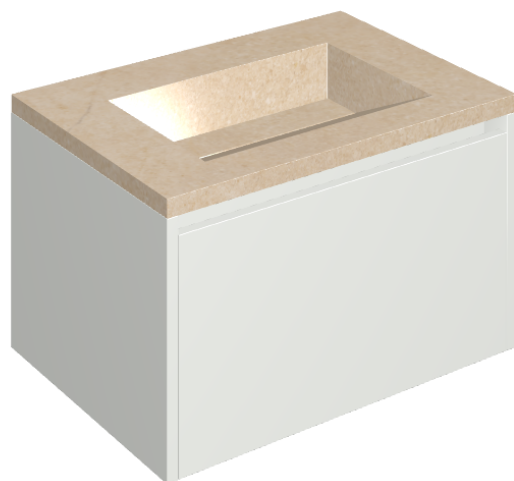

SCHEDA DI CONFIGURAZIONE

Cod. art.: 620810000020

Fly Air

Washbasin 70 White

Rivestimento del
prodotto

Contempora Flare
Honed Satin

I colori e le altre caratteristiche estetiche delle piastrelle presenti nelle illustrazioni presenti sul sito sono puramente indicativi. Guarda sempre i campioni di persona prima dell'acquisto.