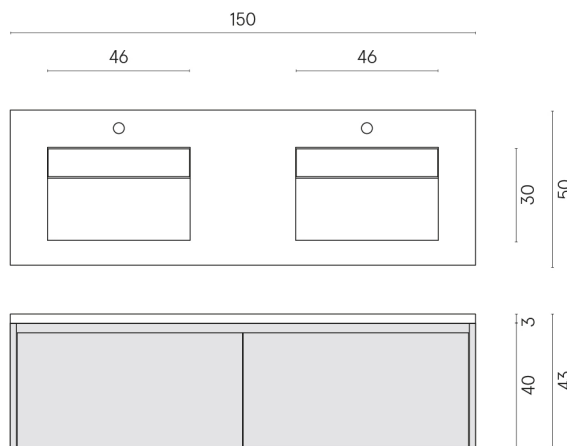

SCHEMA DI CONFIGURAZIONE

Cod. art.:

620810000018

Fly Air

Washbasin Duo 150

Wood

Rivestimento del
prodottoStellaris Dover Light
Matt

I colori e le altre caratteristiche estetiche delle piastrelle presenti nelle illustrazioni presenti sul sito sono puramente indicativi. Guarda sempre i campioni di persona prima dell'acquisto.