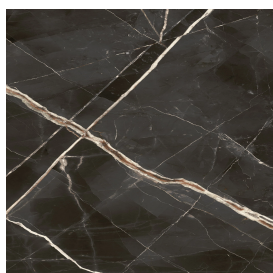

SCHEDA DI CONFIGURAZIONE

Cod. art.: 620810000018

Fly Air

Washbasin Duo 150

Wood

Rivestimento del
prodotto

Stellaris Precious
Black Matt

I colori e le altre caratteristiche estetiche delle piastrelle presenti nelle illustrazioni presenti sul sito sono puramente indicativi. Guarda sempre i campioni di persona prima dell'acquisto.