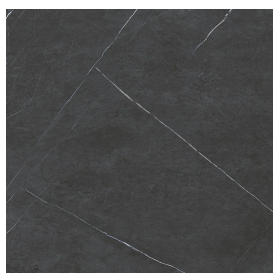

# Fly Air

Washbasin Duo 150

Wood

Rivestimento del  
prodotto

Metropolis Imperial  
Black Matt

I colori e le altre caratteristiche estetiche delle piastrelle presenti nelle illustrazioni presenti sul sito sono puramente indicativi. Guarda sempre i campioni di persona prima dell'acquisto.