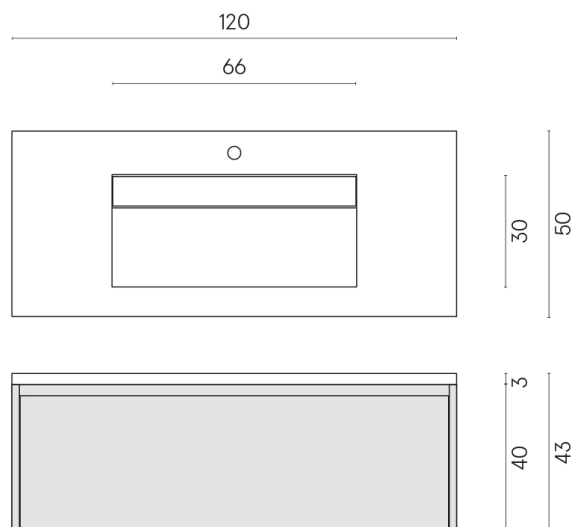

SCHEDA DI CONFIGURAZIONE

Cod. art.: 620810000017

Fly Air

Washbasin 120 Wood

Rivestimento del
prodotto

Charme Deluxe
Sahara Noir Matt

I colori e le altre caratteristiche estetiche delle piastrelle presenti nelle illustrazioni presenti sul sito sono puramente indicativi. Guarda sempre i campioni di persona prima dell'acquisto.