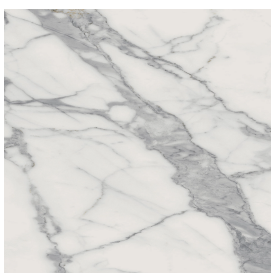

## Washbasin 120 Wood

Rivestimento del  
prodotto

Charme Evo Statuario  
Matt

I colori e le altre caratteristiche estetiche delle piastrelle presenti nelle illustrazioni presenti sul sito sono puramente indicativi. Guarda sempre i campioni di persona prima dell'acquisto.