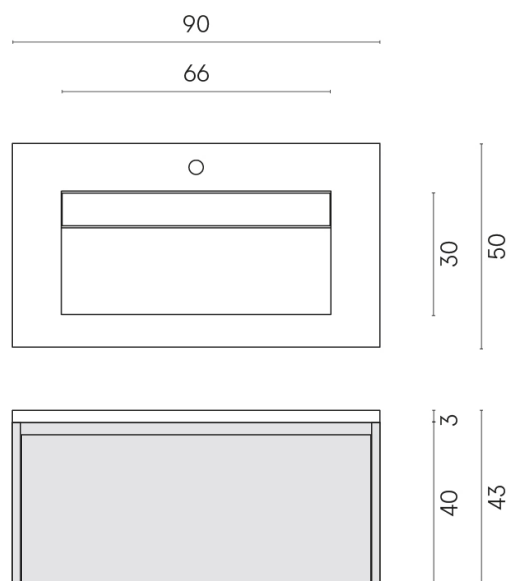

SCHEDA DI CONFIGURAZIONE

Cod. art.: 620810000016

Fly Air

Washbasin 90 Wood

Rivestimento del
prodotto
Eternum Glass Avio
Lux

I colori e le altre caratteristiche estetiche delle piastrelle presenti nelle illustrazioni presenti sul sito sono puramente indicativi. Guarda sempre i campioni di persona prima dell'acquisto.