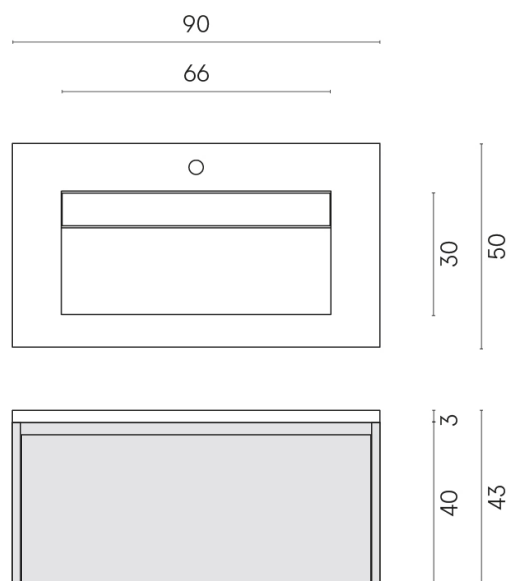

SCHEDA DI CONFIGURAZIONE

Cod. art.:

620810000016

Fly Air

Washbasin 90 Wood

Rivestimento del
prodotto

Metropolis Glass Sky
Lux

I colori e le altre caratteristiche estetiche delle piastrelle presenti nelle illustrazioni presenti sul sito sono puramente indicativi. Guarda sempre i campioni di persona prima dell'acquisto.