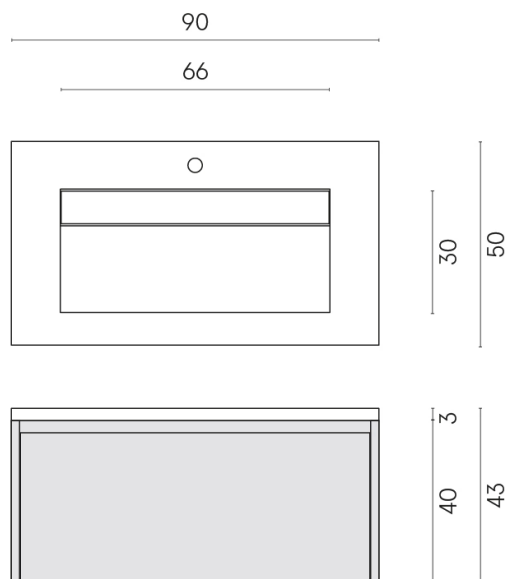

SCHEDA DI CONFIGURAZIONE

Cod. art.:

620810000016

Fly Air

Washbasin 90 Wood

Rivestimento del
prodotto

Charme Extra Laurent
Matt

I colori e le altre caratteristiche estetiche delle piastrelle presenti nelle illustrazioni presenti sul sito sono puramente indicativi. Guarda sempre i campioni di persona prima dell'acquisto.