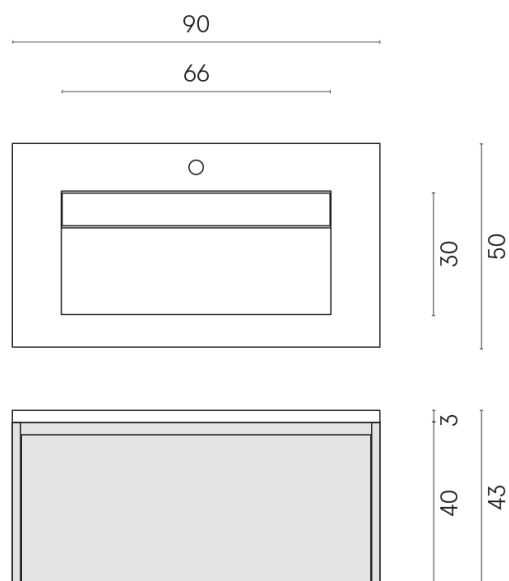

SCHEDA DI CONFIGURAZIONE

Cod. art.: 620810000016

Fly Air

Washbasin 90 Wood

Rivestimento del prodotto

Contempora Flare
Honed Satin

I colori e le altre caratteristiche estetiche delle piastrelle presenti nelle illustrazioni presenti sul sito sono puramente indicativi. Guarda sempre i campioni di persona prima dell'acquisto.