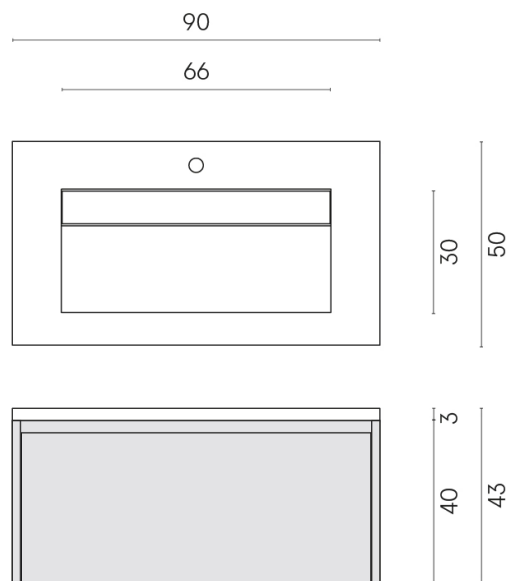

SCHEDA DI CONFIGURAZIONE

Cod. art.:

620810000016

Fly Air

Washbasin 90 Wood

Rivestimento del
prodotto

Contempora Pure
Honed Satin

I colori e le altre caratteristiche estetiche delle piastrelle presenti nelle illustrazioni presenti sul sito sono puramente indicativi. Guarda sempre i campioni di persona prima dell'acquisto.