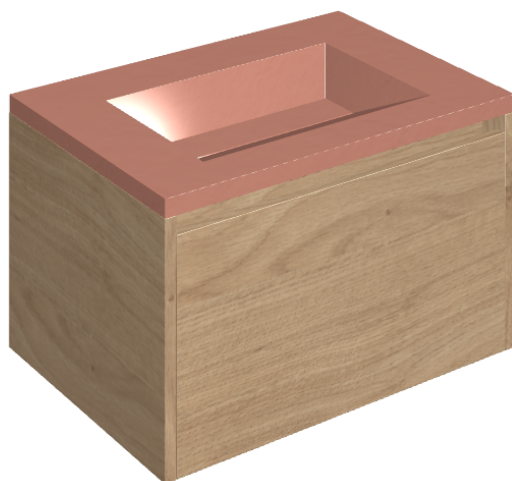

## Washbasin 70 Wood

Rivestimento del  
prodotto

Surface Scarlet  
Honed Satin

I colori e le altre caratteristiche estetiche delle piastrelle presenti nelle illustrazioni presenti sul sito sono puramente indicativi. Guarda sempre i campioni di persona prima dell'acquisto.