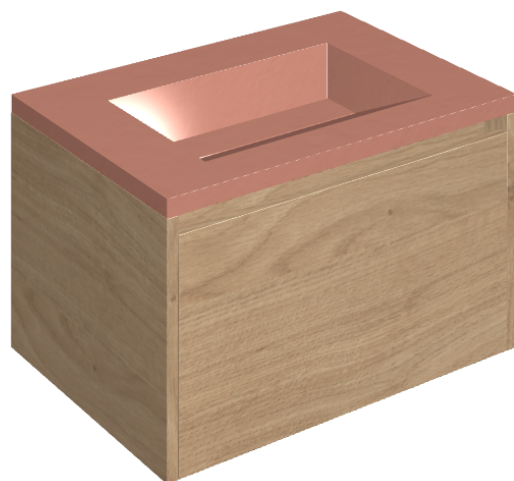

SCHEDA DI CONFIGURAZIONE

Cod. art.:

620810000015

Fly Air

Washbasin 70 Wood

Rivestimento del
prodotto

Surface Scarlet
Honed Satin

I colori e le altre caratteristiche estetiche delle piastrelle presenti nelle illustrazioni presenti sul sito sono puramente indicativi. Guarda sempre i campioni di persona prima dell'acquisto.