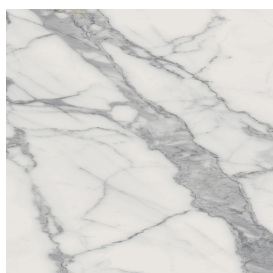

## Washbasin 70 Wood

Rivestimento del  
prodotto

Charme Evo Statuario  
Matt

I colori e le altre caratteristiche estetiche delle piastrelle presenti nelle illustrazioni presenti sul sito sono puramente indicativi. Guarda sempre i campioni di persona prima dell'acquisto.