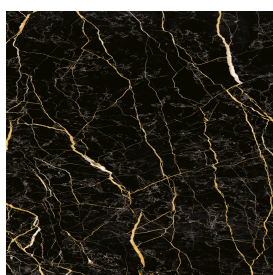

SCHEDA DI CONFIGURAZIONE

Cod. art.:

620810000015

Fly Air

Washbasin 70 Wood

Rivestimento del
prodotto

Charme Extra Laurent
Matt

I colori e le altre caratteristiche estetiche delle piastrelle presenti nelle illustrazioni presenti sul sito sono puramente indicativi. Guarda sempre i campioni di persona prima dell'acquisto.