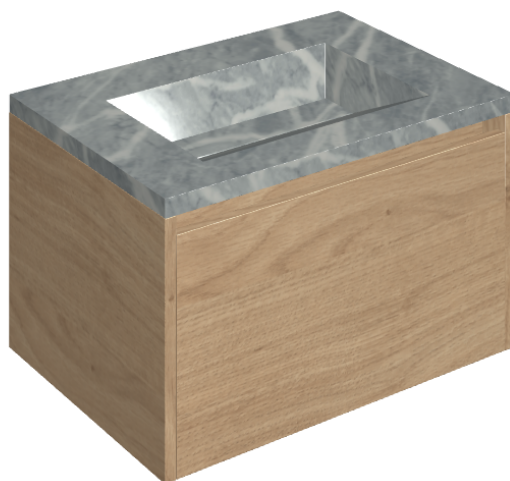

SCHEDA DI CONFIGURAZIONE

Cod. art.:

620810000015

Fly Air

Washbasin 70 Wood

Rivestimento del
prodotto

Charme Extra Atlantic
Matt

I colori e le altre caratteristiche estetiche delle piastrelle presenti nelle illustrazioni presenti sul sito sono puramente indicativi. Guarda sempre i campioni di persona prima dell'acquisto.