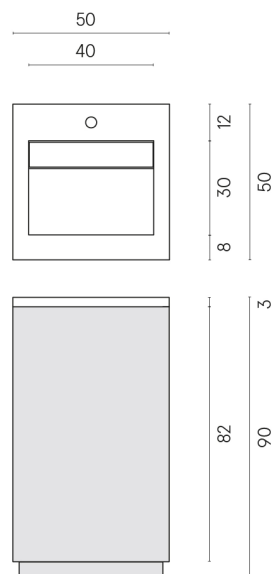

SCHEDA DI CONFIGURAZIONE

Cod. art.: 620810000029

Cube Air

Washbasin 50 Black

Rivestimento del
prodotto

Stellaris Madagascar
Dark Matt

I colori e le altre caratteristiche estetiche delle piastrelle presenti nelle illustrazioni presenti sul sito sono puramente indicativi. Guarda sempre i campioni di persona prima dell'acquisto.