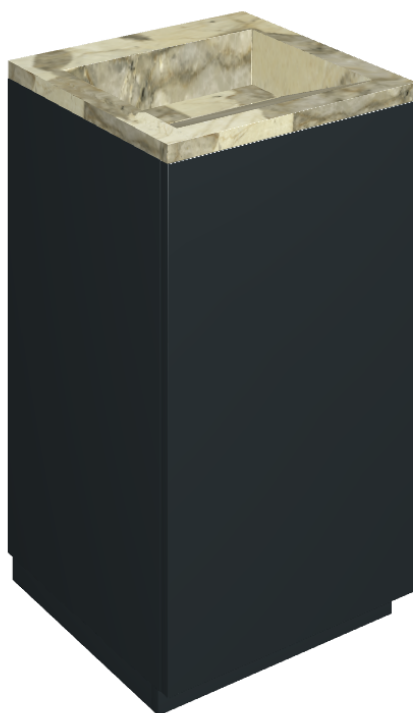

SCHEDA DI CONFIGURAZIONE

Cod. art.:

620810000029

# Cube Air

Washbasin 50 Black

Rivestimento del  
prodotto

Eternum Volcano  
Matt

I colori e le altre caratteristiche estetiche delle piastrelle presenti nelle illustrazioni presenti sul sito sono puramente indicativi. Guarda sempre i campioni di persona prima dell'acquisto.