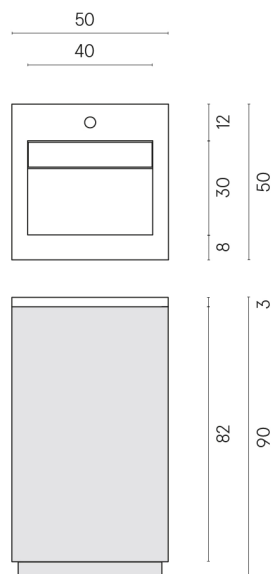

SCHEDA DI CONFIGURAZIONE

Cod. art.: 620810000029

Cube Air

Washbasin 50 Black

Rivestimento del
prodotto
Eternum Cream Matt

I colori e le altre caratteristiche estetiche delle piastrelle presenti nelle illustrazioni presenti sul sito sono puramente indicativi. Guarda sempre i campioni di persona prima dell'acquisto.