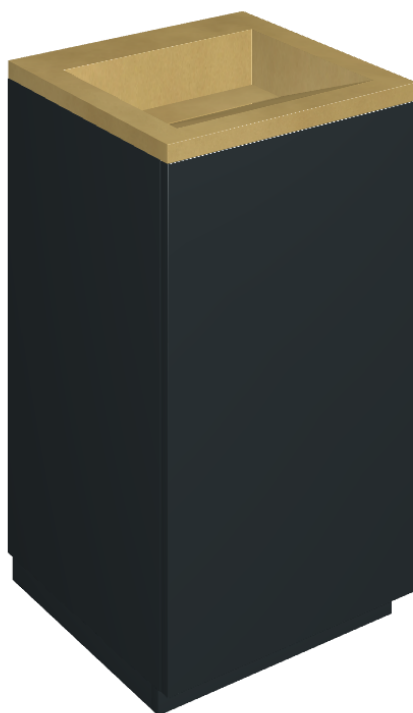

SCHEDA DI CONFIGURAZIONE

Cod. art.:

620810000029

Cube Air

Washbasin 50 Black

Rivestimento del
prodotto

Continuum Brass
Gold Honed

I colori e le altre caratteristiche estetiche delle piastrelle presenti nelle illustrazioni presenti sul sito sono puramente indicativi. Guarda sempre i campioni di persona prima dell'acquisto.