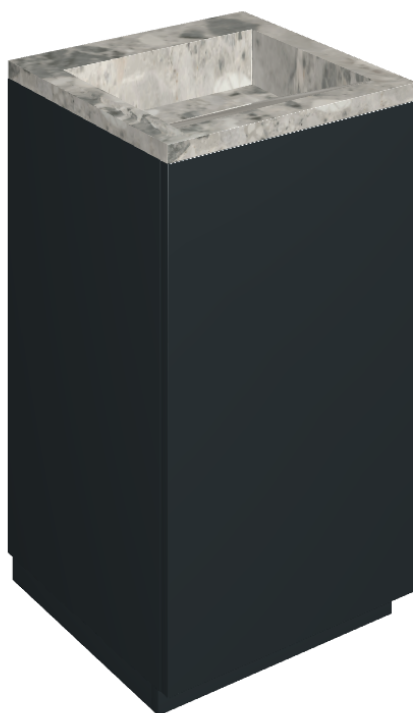

SCHEDA DI CONFIGURAZIONE

Cod. art.: 620810000029

Cube Air

Washbasin 50 Black

Rivestimento del
prodotto

Continuum Stone
Grey Matt

I colori e le altre caratteristiche estetiche delle piastrelle presenti nelle illustrazioni presenti sul sito sono puramente indicativi. Guarda sempre i campioni di persona prima dell'acquisto.