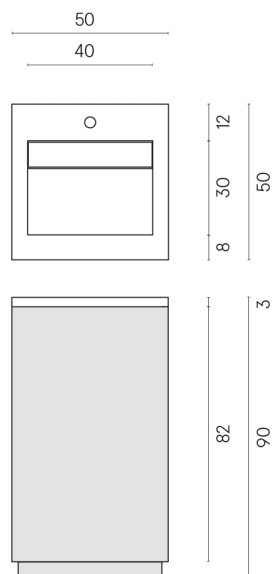

SCHEDA DI CONFIGURAZIONE

Cod. art.: 620810000029

Cube Air

Washbasin 50 Black

Rivestimento del
prodotto
Continuum Polar Matt

I colori e le altre caratteristiche estetiche delle piastrelle presenti nelle illustrazioni presenti sul sito sono puramente indicativi. Guarda sempre i campioni di persona prima dell'acquisto.