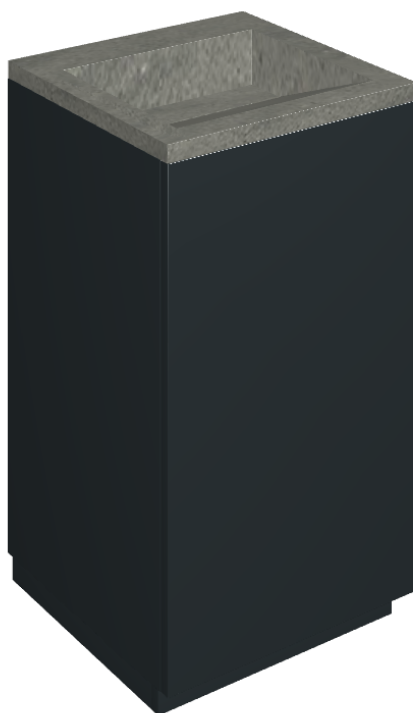

SCHEDA DI CONFIGURAZIONE

Cod. art.: 620810000029

Cube Air

Washbasin 50 Black

Rivestimento del
prodotto
Metropolis Graphtie
Dark Matt

I colori e le altre caratteristiche estetiche delle piastrelle presenti nelle illustrazioni presenti sul sito sono puramente indicativi. Guarda sempre i campioni di persona prima dell'acquisto.