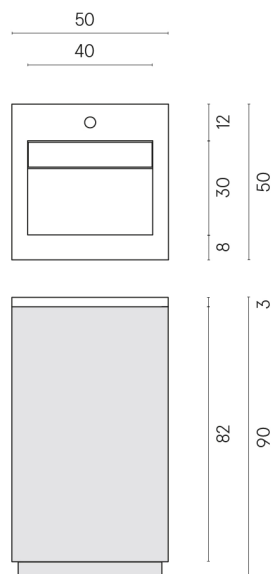

SCHEDA DI CONFIGURAZIONE

Cod. art.: 620810000029

Cube Air

Washbasin 50 Black

Rivestimento del
prodotto
Metropolis Graphtie
Dark Matt

I colori e le altre caratteristiche estetiche delle piastrelle presenti nelle illustrazioni presenti sul sito sono puramente indicativi. Guarda sempre i campioni di persona prima dell'acquisto.