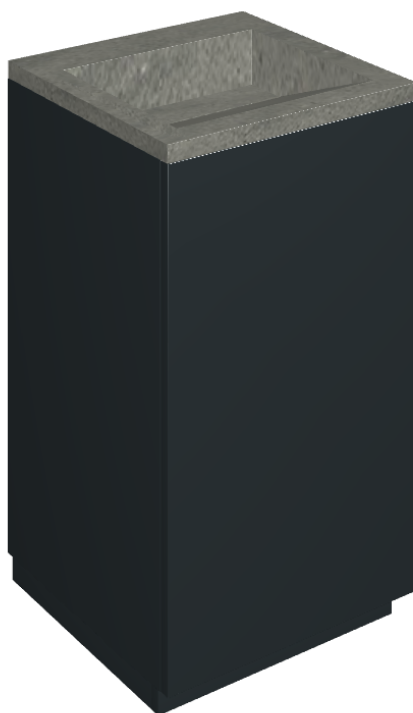

SCHEDA DI CONFIGURAZIONE

Cod. art.: 620810000029

Cube Air

Washbasin 50 Black

Rivestimento del
prodotto

Metropolis Graphtie
Dark Matt

I colori e le altre caratteristiche estetiche delle piastrelle presenti nelle illustrazioni presenti sul sito sono puramente indicativi. Guarda sempre i campioni di persona prima dell'acquisto.