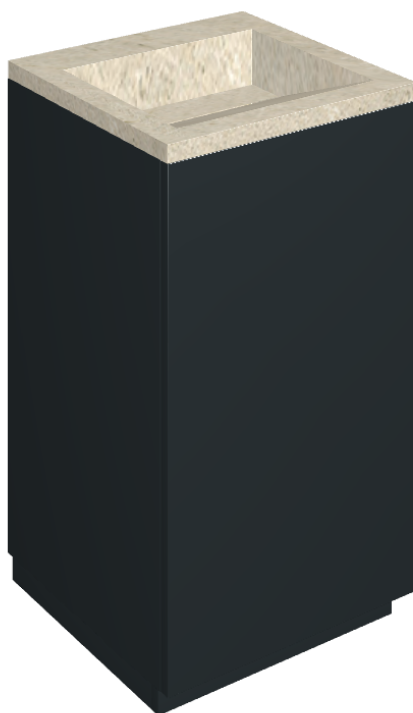

SCHEDA DI CONFIGURAZIONE

Cod. art.:

620810000029

# Cube Air

Washbasin 50 Black

Rivestimento del  
prodotto

Metropolis Desert  
Beige Matt

I colori e le altre caratteristiche estetiche delle piastrelle presenti nelle illustrazioni presenti sul sito sono puramente indicativi. Guarda sempre i campioni di persona prima dell'acquisto.