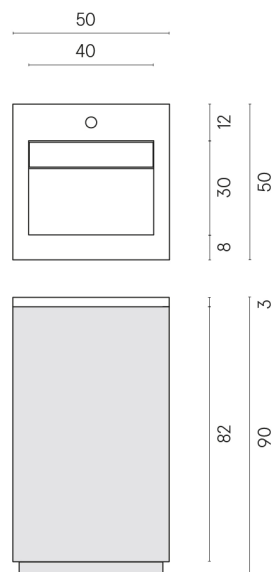

SCHEDA DI CONFIGURAZIONE

Cod. art.: 620810000029

Cube Air

Washbasin 50 Black

Rivestimento del
prodotto

Metropolis Calacatta
Gold Matt

I colori e le altre caratteristiche estetiche delle piastrelle presenti nelle illustrazioni presenti sul sito sono puramente indicativi. Guarda sempre i campioni di persona prima dell'acquisto.