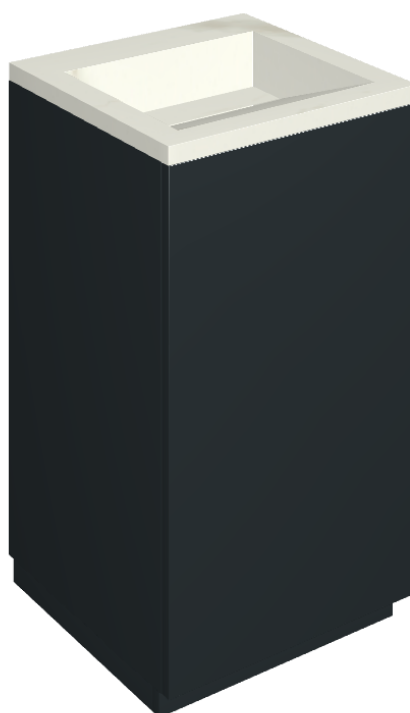

SCHEDA DI CONFIGURAZIONE

Cod. art.: 620810000029

Cube Air

Washbasin 50 Black

Rivestimento del
prodotto

Metropolis Calacatta
Gold Matt

I colori e le altre caratteristiche estetiche delle piastrelle presenti nelle illustrazioni presenti sul sito sono puramente indicativi. Guarda sempre i campioni di persona prima dell'acquisto.