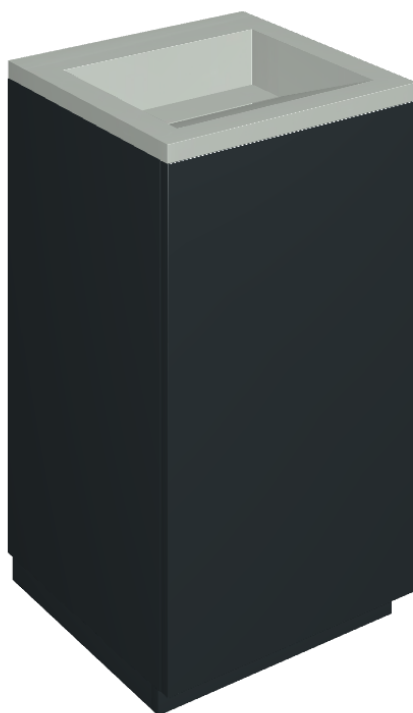

# Cube Air

## Washbasin 50 Black

Rivestimento del  
prodotto

Metropolis Glass Sky  
Lux

I colori e le altre caratteristiche estetiche delle piastrelle presenti nelle illustrazioni presenti sul sito sono puramente indicativi. Guarda sempre i campioni di persona prima dell'acquisto.