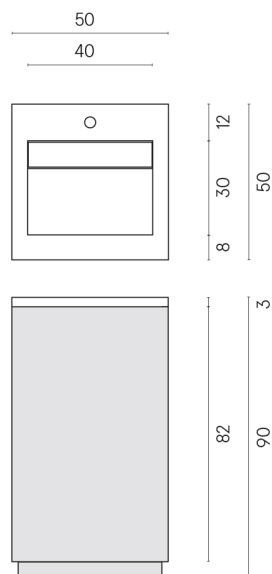

SCHEDA DI CONFIGURAZIONE

Cod. art.: 620810000029

Cube Air

Washbasin 50 Black

Rivestimento del prodotto

Charme Advance Silk
Grey Honed Satin

I colori e le altre caratteristiche estetiche delle piastrelle presenti nelle illustrazioni presenti sul sito sono puramente indicativi. Guarda sempre i campioni di persona prima dell'acquisto.