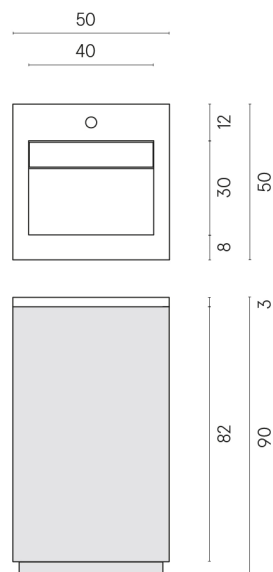

SCHEDA DI CONFIGURAZIONE

Cod. art.: 620810000029

Cube Air

Washbasin 50 Black

Rivestimento del
prodotto

Skyfall Nero Smeraldo
Matt

I colori e le altre caratteristiche estetiche delle piastrelle presenti nelle illustrazioni presenti sul sito sono puramente indicativi. Guarda sempre i campioni di persona prima dell'acquisto.