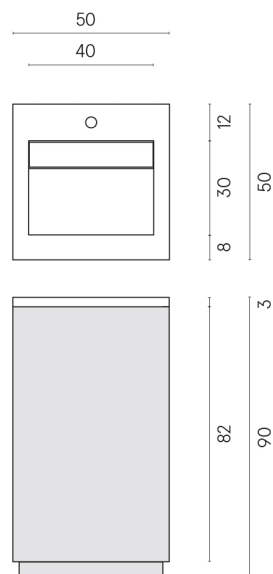

SCHEDA DI CONFIGURAZIONE

Cod. art.: 620810000029

Cube Air

Washbasin 50 Black

Rivestimento del
prodotto

Skyfall Grigio Alpino
Matt

I colori e le altre caratteristiche estetiche delle piastrelle presenti nelle illustrazioni presenti sul sito sono puramente indicativi. Guarda sempre i campioni di persona prima dell'acquisto.