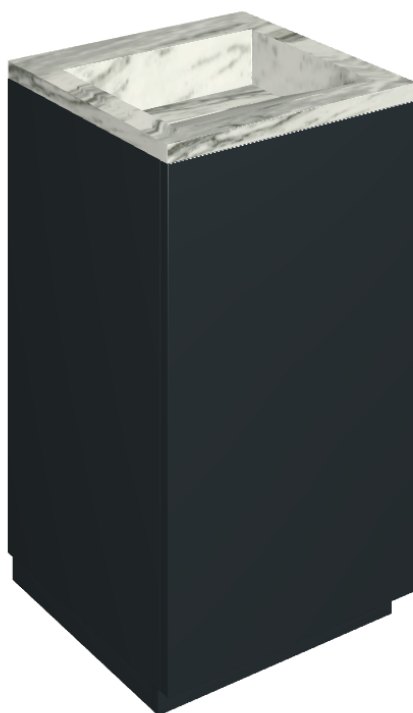

SCHEDA DI CONFIGURAZIONE

Cod. art.:

620810000029

Cube Air

Washbasin 50 Black

Rivestimento del
prodotto

Skyfall Bianco
Paradiso Matt

I colori e le altre caratteristiche estetiche delle piastrelle presenti nelle illustrazioni presenti sul sito sono puramente indicativi. Guarda sempre i campioni di persona prima dell'acquisto.