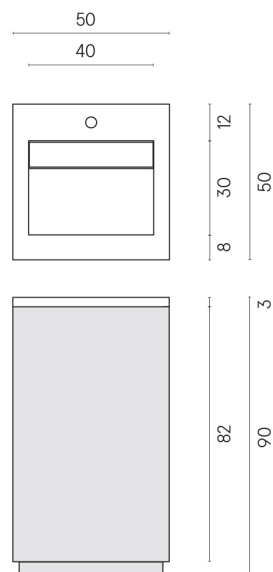

SCHEDA DI CONFIGURAZIONE

Cod. art.: 620810000029

Cube Air

Washbasin 50 Black

Rivestimento del
prodotto

Surface Ocean Honed
Satin

I colori e le altre caratteristiche estetiche delle piastrelle presenti nelle illustrazioni presenti sul sito sono puramente indicativi. Guarda sempre i campioni di persona prima dell'acquisto.