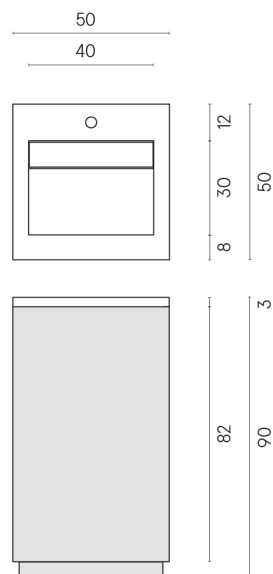

SCHEDA DI CONFIGURAZIONE

Cod. art.:

620810000029

Cube Air

Washbasin 50 Black

Rivestimento del
prodotto

Genesis Jupiter Silver
Matt

I colori e le altre caratteristiche estetiche delle piastrelle presenti nelle illustrazioni presenti sul sito sono puramente indicativi. Guarda sempre i campioni di persona prima dell'acquisto.