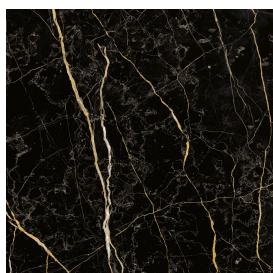

Cod. art.:

620810000029

Cube Air

Washbasin 50 Black

Rivestimento del
prodotto

Charme Extra Laurent
Matt

I colori e le altre caratteristiche estetiche delle piastrelle presenti nelle illustrazioni presenti sul sito sono puramente indicativi. Guarda sempre i campioni di persona prima dell'acquisto.