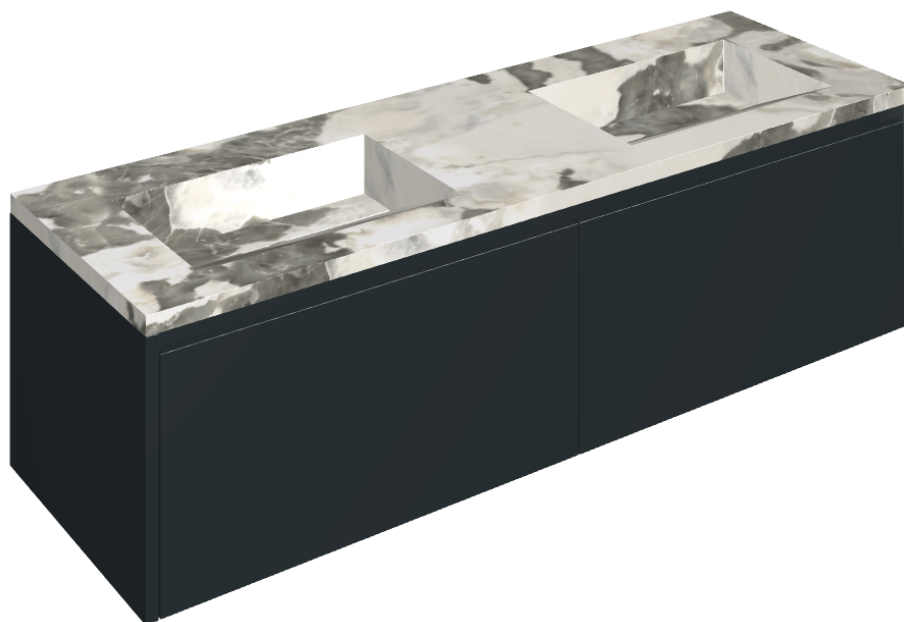

SCHEDA DI CONFIGURAZIONE

Cod. art.: 620810000027

Fly Air

Washbasin Duo 150 Black

Rivestimento del
prodotto

Stellaris Dover Light
Matt

I colori e le altre caratteristiche estetiche delle piastrelle presenti nelle illustrazioni presenti sul sito sono puramente indicativi. Guarda sempre i campioni di persona prima dell'acquisto.

Trova il punto vendita
autorizzato più vicino:

<https://volga.italonceramica.ru/ru/home/dealer/>

ITALON HOME

© COPYRIGHT ITALON - АО Керамогранитный завод 142800, Россия, Московская область, г. Ступино, Староситненское шоссе, вл. 32 - Тел. +7 495 2251322 / Факс +7 495 2251346