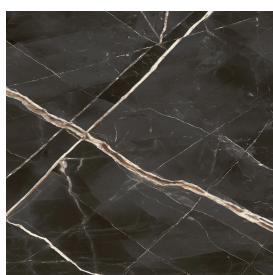

SCHEDA DI CONFIGURAZIONE

Cod. art.: 620810000027

Fly Air

Washbasin Duo 150 Black

Rivestimento del
prodotto

Stellaris Precious
Black Matt

I colori e le altre caratteristiche estetiche delle piastrelle presenti nelle illustrazioni presenti sul sito sono puramente indicativi. Guarda sempre i campioni di persona prima dell'acquisto.