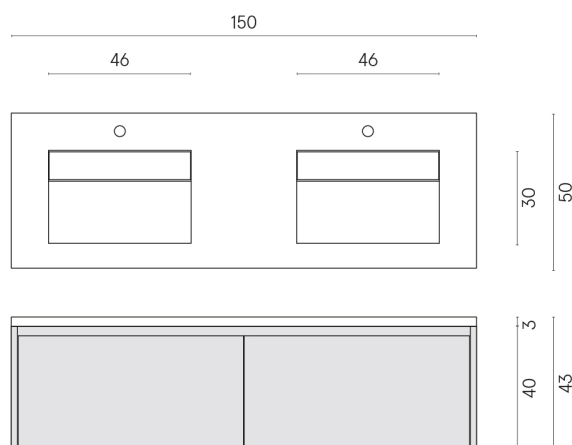

SCHEDA DI CONFIGURAZIONE

Cod. art.: 620810000027

Fly Air

Washbasin Duo 150 Black

Rivestimento del
prodotto

Stellaris Crystal Pure
Matt

I colori e le altre caratteristiche estetiche delle piastrelle presenti nelle illustrazioni presenti sul sito sono puramente indicativi. Guarda sempre i campioni di persona prima dell'acquisto.