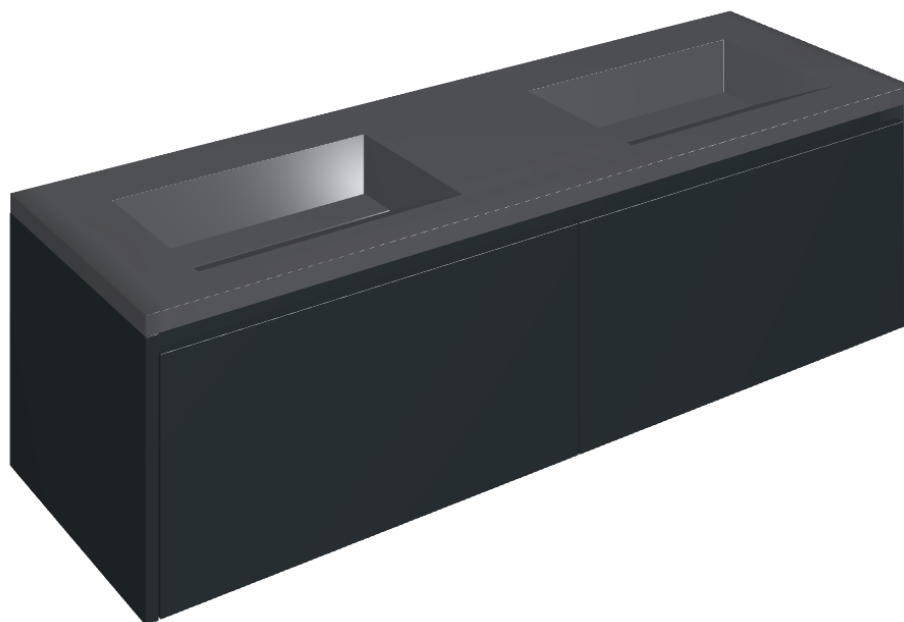

SCHEDA DI CONFIGURAZIONE

Cod. art.: 620810000027

## Washbasin Duo 150 Black

Rivestimento del  
prodotto  
Eternum Glass Avio  
Lux

I colori e le altre caratteristiche estetiche delle piastrelle presenti nelle illustrazioni presenti sul sito sono puramente indicativi. Guarda sempre i campioni di persona prima dell'acquisto.