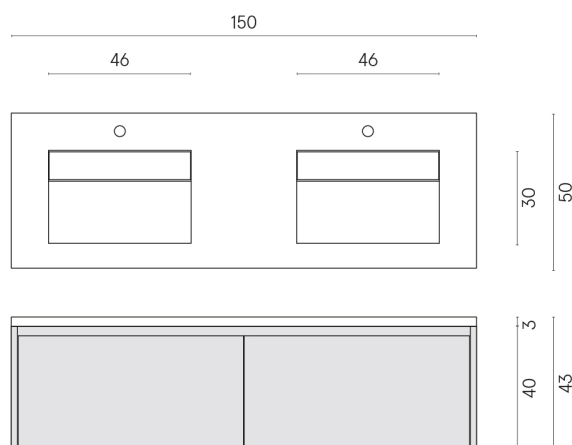

SCHEDA DI CONFIGURAZIONE

Cod. art.: 620810000027

Fly Air

Washbasin Duo 150 Black

Rivestimento del
prodotto

Eternum Volcano
Matt

I colori e le altre caratteristiche estetiche delle piastrelle presenti nelle illustrazioni presenti sul sito sono puramente indicativi. Guarda sempre i campioni di persona prima dell'acquisto.