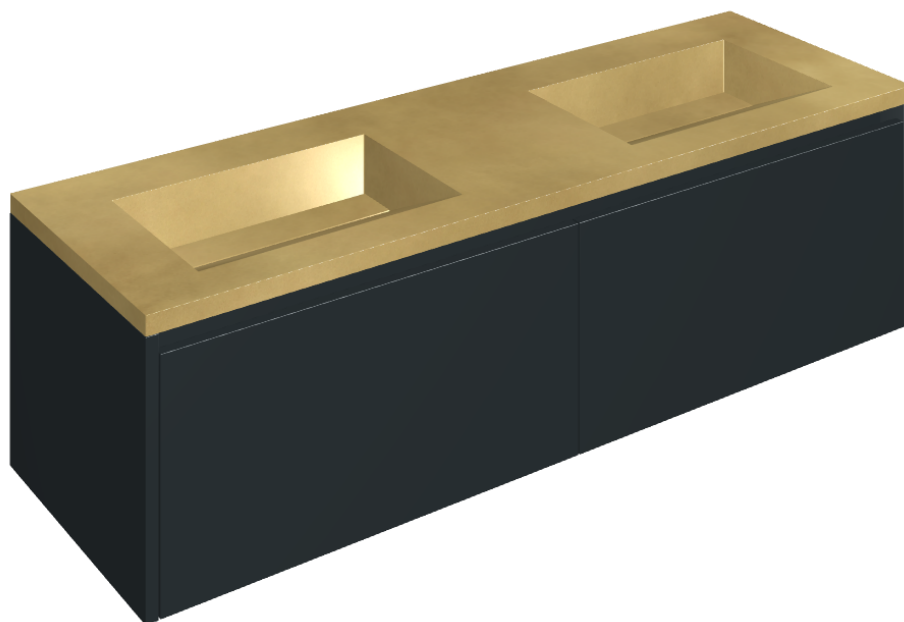

SCHEDA DI CONFIGURAZIONE

Cod. art.:

620810000027

Fly Air

Washbasin Duo 150 Black

Rivestimento del
prodotto

Continuum Brass
Gold Honed

I colori e le altre caratteristiche estetiche delle piastrelle presenti nelle illustrazioni presenti sul sito sono puramente indicativi. Guarda sempre i campioni di persona prima dell'acquisto.