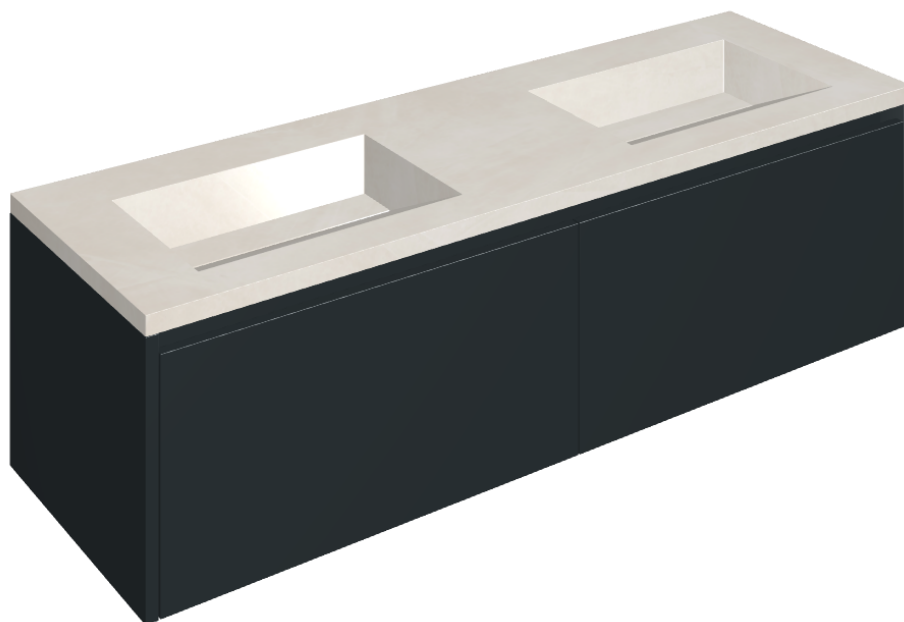

## Washbasin Duo 150 Black

Rivestimento del  
prodotto

Continuum Polar Matt

I colori e le altre caratteristiche estetiche delle piastrelle presenti nelle illustrazioni presenti sul sito sono puramente indicativi. Guarda sempre i campioni di persona prima dell'acquisto.