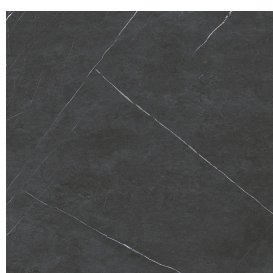

SCHEDA DI CONFIGURAZIONE

Cod. art.: 620810000027

Fly Air

Washbasin Duo 150 Black

Rivestimento del
prodotto

Metropolis Imperial
Black Matt

I colori e le altre caratteristiche estetiche delle piastrelle presenti nelle illustrazioni presenti sul sito sono puramente indicativi. Guarda sempre i campioni di persona prima dell'acquisto.