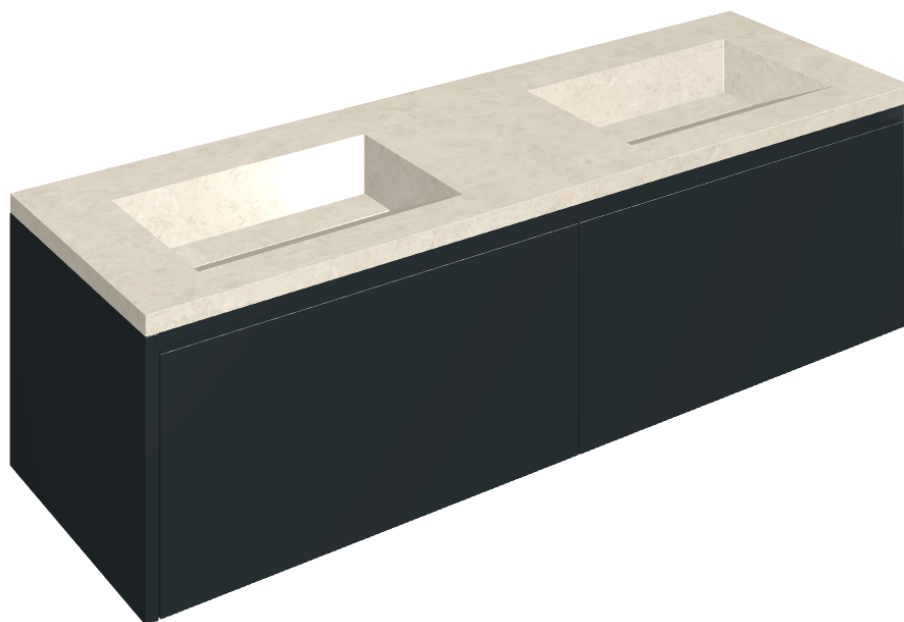

SCHEDA DI CONFIGURAZIONE

Cod. art.: 620810000027

Fly Air

Washbasin Duo 150 Black

Rivestimento del
prodotto

Metropolis Royal Ivory
Matt

I colori e le altre caratteristiche estetiche delle piastrelle presenti nelle illustrazioni presenti sul sito sono puramente indicativi. Guarda sempre i campioni di persona prima dell'acquisto.