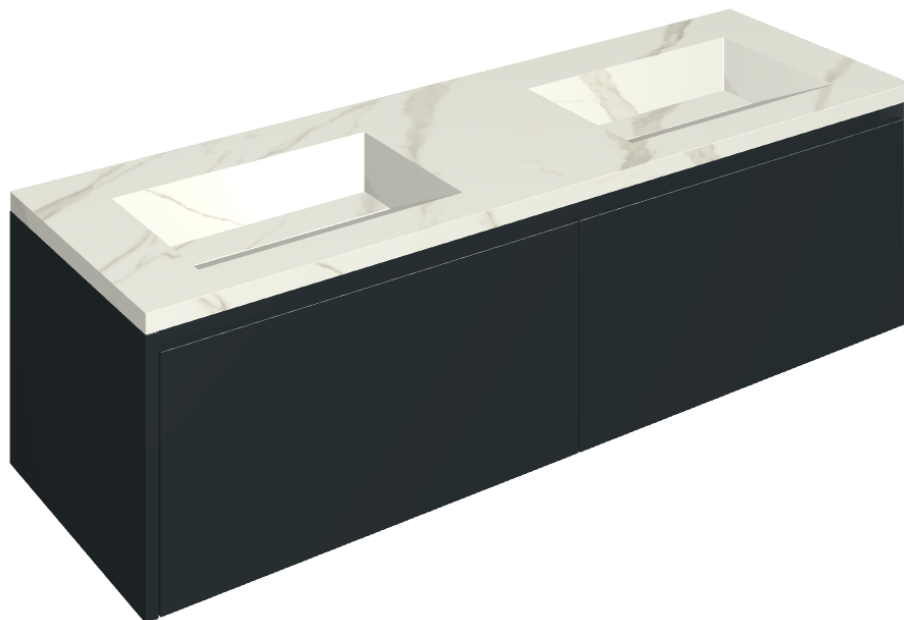

SCHEDA DI CONFIGURAZIONE

Cod. art.: 620810000027

Fly Air

Washbasin Duo 150 Black

Rivestimento del
prodotto

Metropolis Calacatta
Gold Matt

I colori e le altre caratteristiche estetiche delle piastrelle presenti nelle illustrazioni presenti sul sito sono puramente indicativi. Guarda sempre i campioni di persona prima dell'acquisto.