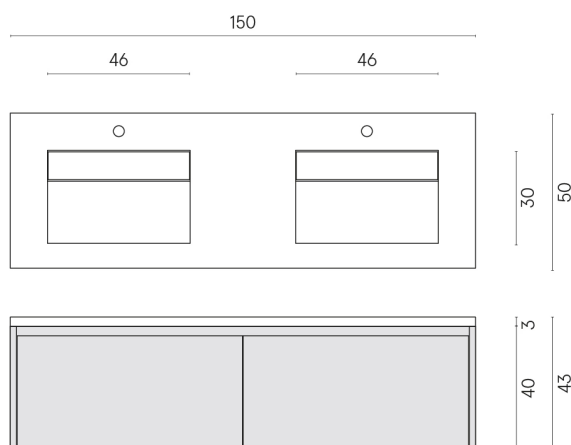

SCHEDA DI CONFIGURAZIONE

Cod. art.: 620810000027

Fly Air

Washbasin Duo 150 Black

Rivestimento del
prodotto

Metropolis Calacatta
Gold Matt

I colori e le altre caratteristiche estetiche delle piastrelle presenti nelle illustrazioni presenti sul sito sono puramente indicativi. Guarda sempre i campioni di persona prima dell'acquisto.