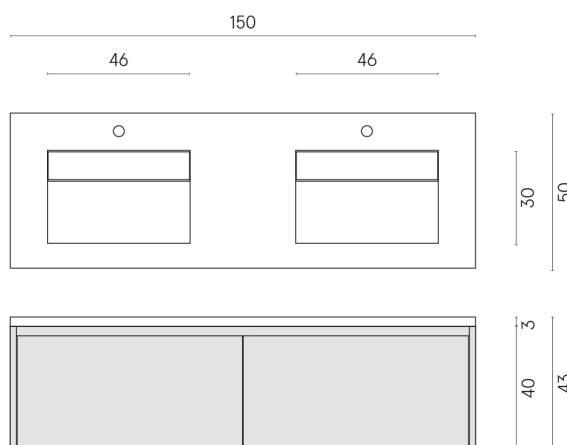

SCHEDA DI CONFIGURAZIONE

Cod. art.: 620810000027

Fly Air

Washbasin Duo 150 Black

Rivestimento del
prodotto

Charme Advance
Elegant Brown Lux

I colori e le altre caratteristiche estetiche delle piastrelle presenti nelle illustrazioni presenti sul sito sono puramente indicativi. Guarda sempre i campioni di persona prima dell'acquisto.