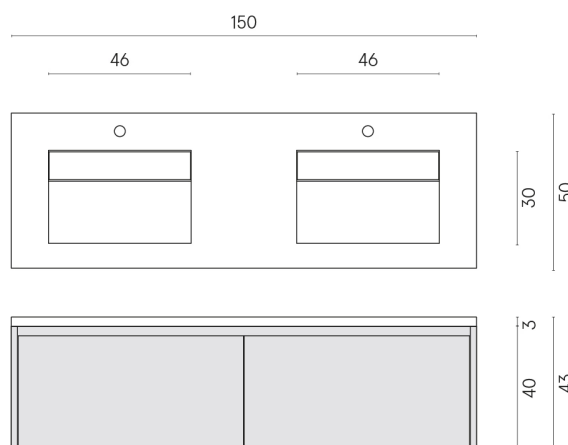

SCHEDA DI CONFIGURAZIONE

Cod. art.: 620810000027

Fly Air

Washbasin Duo 150 Black

Rivestimento del
prodotto

Charme Advance
Crema Delicato Matt

I colori e le altre caratteristiche estetiche delle piastrelle presenti nelle illustrazioni presenti sul sito sono puramente indicativi. Guarda sempre i campioni di persona prima dell'acquisto.