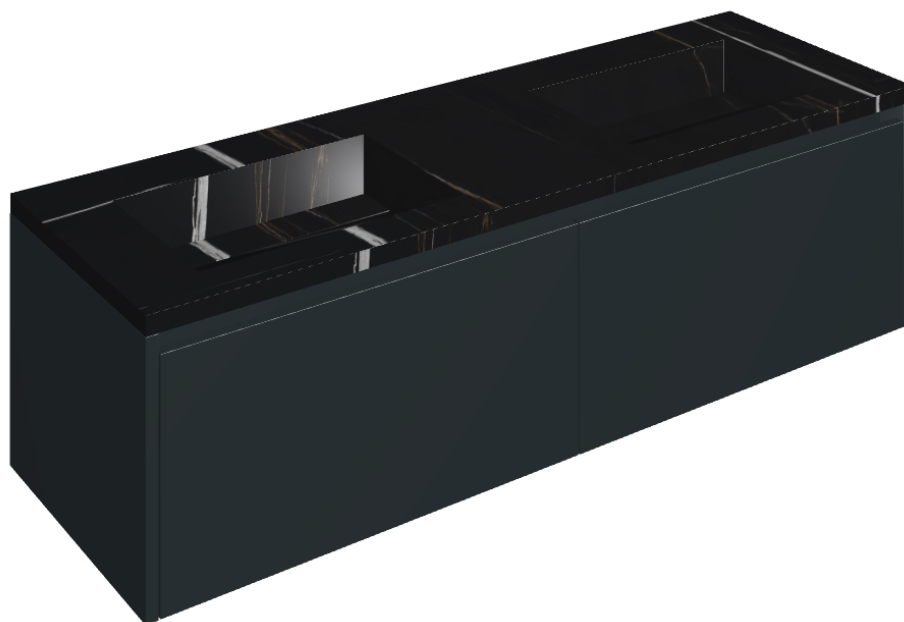

SCHEDA DI CONFIGURAZIONE

Cod. art.: 620810000027

Fly Air

Washbasin Duo 150 Black

Rivestimento del
prodotto

Charme Deluxe
Sahara Noir Matt

I colori e le altre caratteristiche estetiche delle piastrelle presenti nelle illustrazioni presenti sul sito sono puramente indicativi. Guarda sempre i campioni di persona prima dell'acquisto.