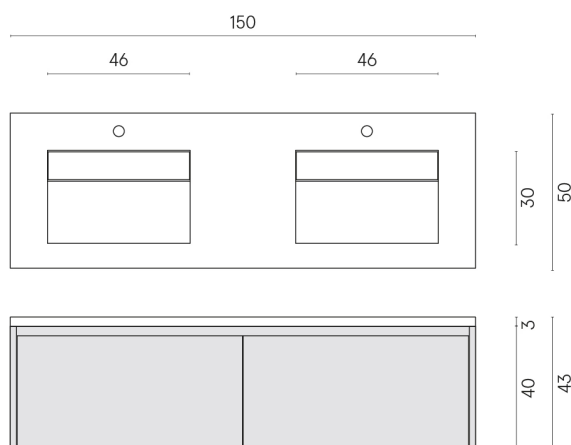

SCHEDA DI CONFIGURAZIONE

Cod. art.: 620810000027

Fly Air

Washbasin Duo 150 Black

Rivestimento del
prodotto

Skyfall Grigio Alpino
Matt

I colori e le altre caratteristiche estetiche delle piastrelle presenti nelle illustrazioni presenti sul sito sono puramente indicativi. Guarda sempre i campioni di persona prima dell'acquisto.